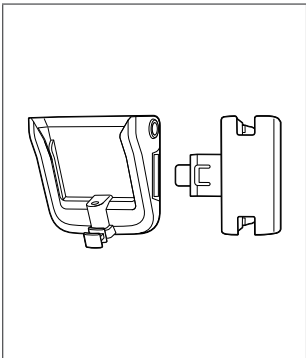

Bissell®

ICON TURBO CORDLESS VACUUM MODEL 3175N

EN	USER GUIDE
AR	دخست مالم لى لى
BG	РЪКОВОДСТВО ЗА ПОТРЕБИТЕЛЯ
BS	KORISNIČKOM PRIRUČNIKU
CZ	UŽIVATELSKÁ PŘÍRUČKA
DE	BENUTZERHANDBUCH
DK	BRUGERVEJLEDNING
EL	ΟΔΗΓΟ ΧΡΗΣΗΣ
ES	GUÍA DEL USUARIO
ET	JUHENDIS
FI	KÄYTTÖOPAS
FR	MANUEL DE L'UTILISATEUR
HR	KORISNIČKI VODIČ
HU	HASZNÁLATI ÚTMUTATÓ
IT	GUIDA PER L'UTENTE
LT	NAUDOTOJO VADOVE
LV	LIETOTĀJA ROKASGRĀMATĀ
MK	УПАТСТВО ЗА УПОТРЕБА
NL	GEbruikersHANDLEIDING
NO	BRUKERVEILEDNING
PL	INSTRUKCJA OBSŁUGI
PT	MANUAL DE UTILIZAÇÃO
RO	GHID DE UTILIZARE
RU	РУКОВОДСТВО ПОЛЬЗОВАТЕЛЯ
SE	ANVÄNDARHANDBOK
SK	POUŽÍVATELSKÁ PŘÍRUČKA
SL	UPORABNIŠKEM PRIROČNIKU
SR	KORISNIČKOM UPUTSTVU
TR	KULLANICI KILAVUZU

..... 3

..... 7

..... 4

..... 8

..... 5

..... 11

..... 6

SIL
SSC-320110EU
SSC-320110UK