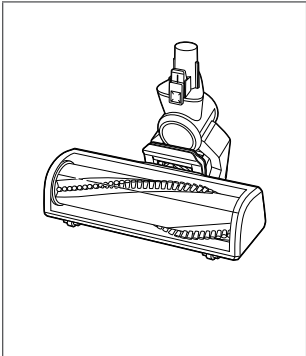

Bissell®

ICON TURBO CORDLESS VACUUM MODEL 3175N

EN	USER GUIDE
AR	دخست مالم لى لى
BG	РЪКОВОДСТВО ЗА ПОТРЕБИТЕЛЯ
BS	KORISNIČKOM PRIRUČNIKU
CZ	UŽIVATELSKÁ PŘÍRUČKA
DE	BENUTZERHANDBUCH
DK	BRUGERVEJLEDNING
EL	ΟΔΗΓΟ ΧΡΗΣΗΣ
ES	GUÍA DEL USUARIO
ET	JUHENDIS
FI	KÄYTTÖOPAS
FR	MANUEL DE L'UTILISATEUR
HR	KORISNIČKI VODIČ
HU	HASZNÁLATI ÚTMUTATÓ
IT	GUIDA PER L'UTENTE
LT	NAUDOTOJO VADOVE
LV	LIETOTĀJA ROKASGRĀMATĀ
MK	УПАТСТВО ЗА УПОТРЕБА
NL	GEbruikersHANDLEIDING
NO	BRUKERVEILEDNING
PL	INSTRUKCJA OBSŁUGI
PT	MANUAL DE UTILIZAÇÃO
RO	GHID DE UTILIZARE
RU	РУКОВОДСТВО ПОЛЬЗОВАТЕЛЯ
SE	ANVÄNDARHANDBOK
SK	POUŽÍVATELSKÁ PŘÍRUČKA
SL	UPORABNIŠKEM PRIROČNIKU
SR	KORISNIČKOM UPUTSTVU
TR	KULLANICI KILAVUZU

..... 3

..... 7

..... 4

..... 8

..... 5

..... 11

..... 6

SIL
SSC-320110EU
SSC-320110UK