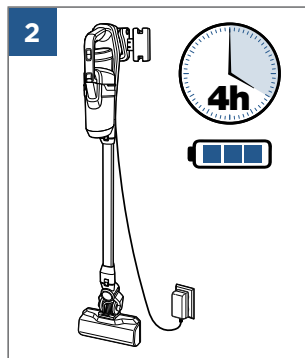

Bissell®

ICON TURBO CORDLESS VACUUM MODEL 3175N

EN	USER GUIDE
AR	دخست مالم لى لى
BG	РЪКОВОДСТВО ЗА ПОТРЕБИТЕЛЯ
BS	KORISNIČKOM PRIRUČNIKU
CZ	UŽIVATELSKÁ PŘÍRUČKA
DE	BENUTZERHANDBUCH
DK	BRUGERVEJLEDNING
EL	ΟΔΗΓΟ ΧΡΗΣΗΣ
ES	GUÍA DEL USUARIO
ET	JUHENDIS
FI	KÄYTTÖOPAS
FR	MANUEL DE L'UTILISATEUR
HR	KORISNIČKI VODIČ
HU	HASZNÁLATI ÚTMUTATÓ
IT	GUIDA PER L'UTENTE
LT	NAUDOTOJO VADOVE
LV	LIETOTĀJA ROKASGRĀMATĀ
MK	УПАТСТВО ЗА УПОТРЕБА
NL	GEbruikersHANDLEIDING
NO	BRUKERVEILEDNING
PL	INSTRUKCJA OBSŁUGI
PT	MANUAL DE UTILIZAÇÃO
RO	GHID DE UTILIZARE
RU	РУКОВОДСТВО ПОЛЬЗОВАТЕЛЯ
SE	ANVÄNDARHANDBOK
SK	POUŽÍVATELSKÁ PŘÍRUČKA
SL	UPORABNIŠKEM PRIROČNIKU
SR	KORISNIČKOM UPUTSTVU
TR	KULLANICI KILAVUZU

..... 3

..... 7

..... 4

..... 8

..... 5

..... 11

..... 6

SIL
SSC-320110EU
SSC-320110UK