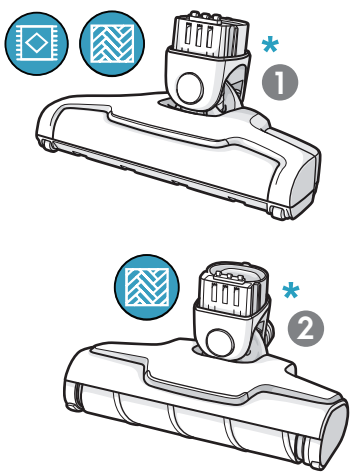

Instruction Book 说明书

WELL Q8 / Q8-P

\*  
 Accessories may vary from model to model. | Les accessoires peuvent varier d'un modèle à l'autre. | Ausstattung und Zubehör kann je nach Modell variieren. | Accessoires kunnen per model verschillen. | Tillbehören kan variera mellan olika modeller. | Lisävarusteet voivat vaihdella malleittain. | Tilbehør kan variere fra model til model. | Tilbehør kan variere fra modell til modell. | Los accesorios pueden variar según el modelo. | Os acessórios podem variar de modelo para modelo. | Gli accessori possono variare da modello a modello. | Τα εξαρτήματα ίσως διαφέρουν από μοντέλο σε μοντέλο. | Lisad võivad mudelist mudelisse varieeruda. | Priedai kitiems modeliams gali skirtis. | Akcesoria mogą się różnić w zależności od modelu. | Piederumi katram modelim var atšķirties. | Příslušenství se může u jednotlivých modelů lišit. | Doplnky sa môžu líšiť v závislosti od modelu. | Dodaci se mogu razlikovati kod određenih modela. | Nastavki se lahko glede na model razlikujejo. | Принадлежности могут отличаться от модели к модели. | Ці компоненти можуть відрізнятися залежно від моделі. | A tartozékok típusonként eltérőek lehetnek. | Accesoriiile pot diferi de la model la model. | Принадлежностите може да се различават според различните модели. | Aksesuarları modelden modele farklılık gösterebilir. | رجال ليدوم زم فلتنق شاقفولجا | Додаци могу да се разликују у зависности од модела усисивача. | 仅特定机型提供

www.electrolux.com

\*\* KSC-18W-350050HE

4.5h

100%

x2

- 100%
- 75-100%
- 50-75%
- 25-50%
- 0-25%