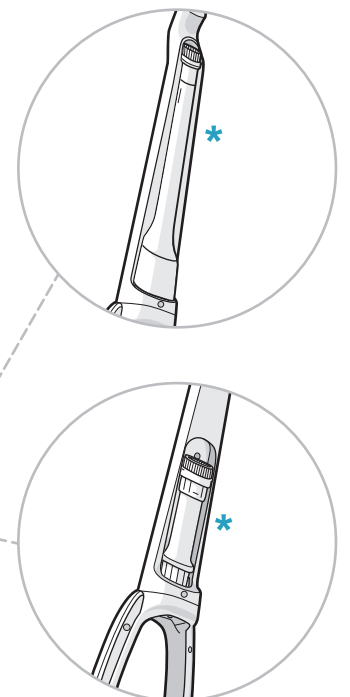

Instruction Book 说明书

WELL Q8 / Q8-P

\*  
 Accessories may vary from model to model. | Les accessoires peuvent varier d'un modèle à l'autre. | Ausstattung und Zubehör kann je nach Modell variieren. | Accessoires kunnen per model verschillen. | Tillbehören kan variera mellan olika modeller. | Lisävarusteet voivat vaihdella malleittain. | Tilbehør kan variere fra model til model. | Tilbehør kan variere fra modell til modell. | Los accesorios pueden variar según el modelo. | Os acessórios podem variar de modelo para modelo. | Gli accessori possono variare da modello a modello. | Τα εξαρτήματα ίσως διαφέρουν από μοντέλο σε μοντέλο. | Lisad võivad mudelist mudelisse varieeruda. | Priedai kitiems modeliams gali skirtis. | Akcesoria mogą się różnić w zależności od modelu. | Piederumi katram modelim var atšķirties. | Příslušenství se může u jednotlivých modelů lišit. | Doplnky sa môžu líšiť v závislosti od modelu. | Dodaci se mogu razlikovati kod određenih modela. | Nastavki se lahko glede na model razlikujejo. | Принадлежности могут отличаться от модели к модели. | Ці компоненти можуть відрізнятися залежно від моделі. | A tartozékok típusonként eltérőek lehetnek. | Accesoriiile pot diferi de la model la model. | Принадлежностите може да се различават според различните модели. | Aksesuarları modelden modele farklılık gösterebilir. | رجال ليدوم زم فلتنق شاقفولجا | Додаци могу да се разликују у зависности од модела усисивача. | 仅特定机型提供

www.electrolux.com

\*\* KSC-18W-350050HE

4.5h

100%

x2

- 100%
- 75-100%
- 50-75%
- 25-50%
- 0-25%