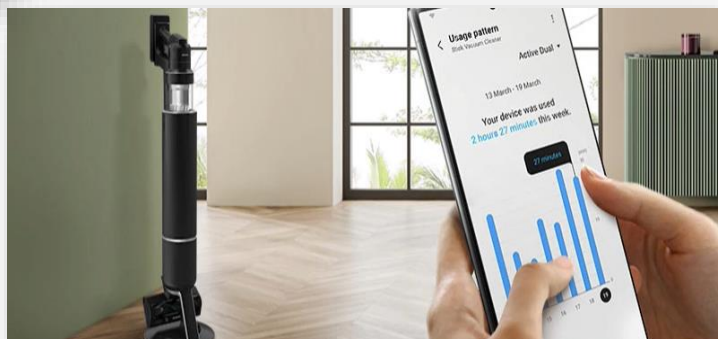

Stacja czyszcząca All-in-one™

- Automatycznie usuwa zawartość pojemnika na kurz jednym przyciskiem i to bez wzbijania kurzu w powietrze. Technologia Air Pulse™ sprawia, że **pojemnik na kurz jest automatycznie opróżniany** do worka w stacji czyszczącej, nie dopuszczając do wydobywania się drobinek kurzu do otoczenia. Pojemnik automatycznie się zamyka, co sprawia, że jest zawsze gotowy do pracy.

Jeszcze większa moc ssąca z HexaJet Motor

- Lepsza efektywność czyszczenia dzięki mocy ssącej **do 280 W**. Silnik Digital Inverter optymalizuje przepływ powietrza umożliwiając niezwykle wysoką, nieprzerwaną moc ssącą.