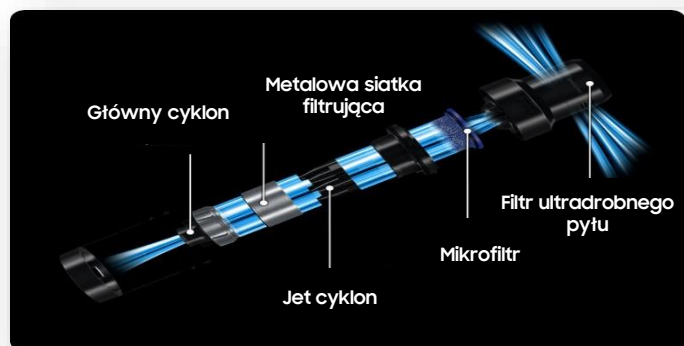

SAMSUNG

Bespoke Jet AI

Filtracja

- ▶ Uwolnij czyste powietrze dzięki wielowarstwowemu systemowi filtracji, który **zatrzymuje 99,999%* kurzu***. Główny cyklon i filtr z metalową kratką zbierają duże cząstki kurzu. Następnie cyklon Jet i mikrofiltr wychwytyją drobny pył. Na koniec filtr ultraadrobno pyłu zatrzymuje mikropył*, który może łatwo uciec, zapobiegając rozprzestrzenianiu się zanieczyszczeń.